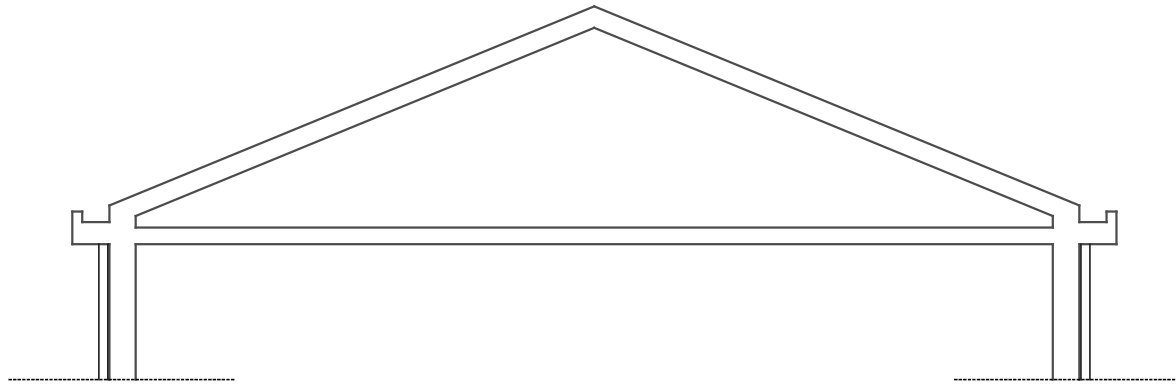

Sezione Trasversale
Stato attuale

Sezione Trasversale
Progetto

- Tegola marsigliese
- Isotech anima 6 cm + 3 cm porta tegole
- Tavolato 2 cm e membrana
- Trave legno 8 x 12 cm
- Soletta c.a