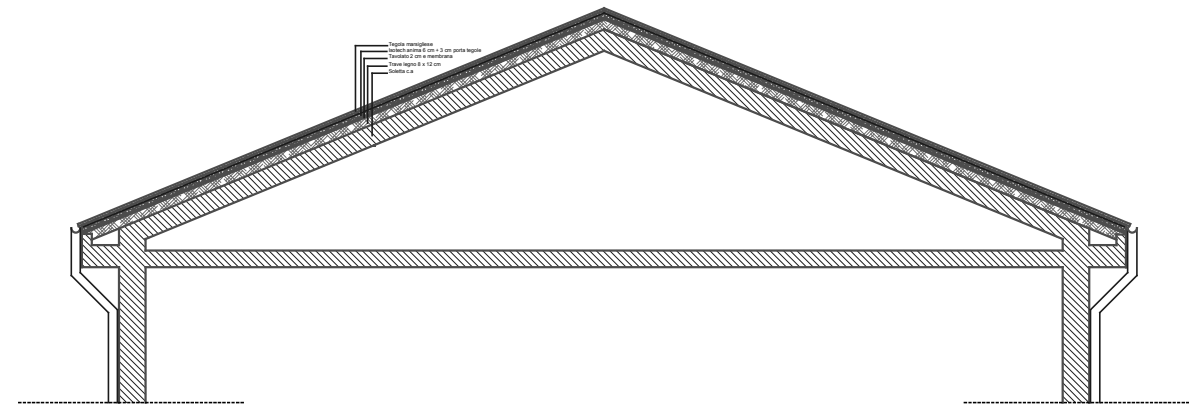

Sezione Trasversale
Stato attuale

Sezione Trasversale
Progetto

- Tegola marsigliese
- Isotech anima 6 cm + 3 cm porta tegole
- Tavolato 2 cm e membrana
- Trave legno 8 x 12 cm
- Soletta c.a