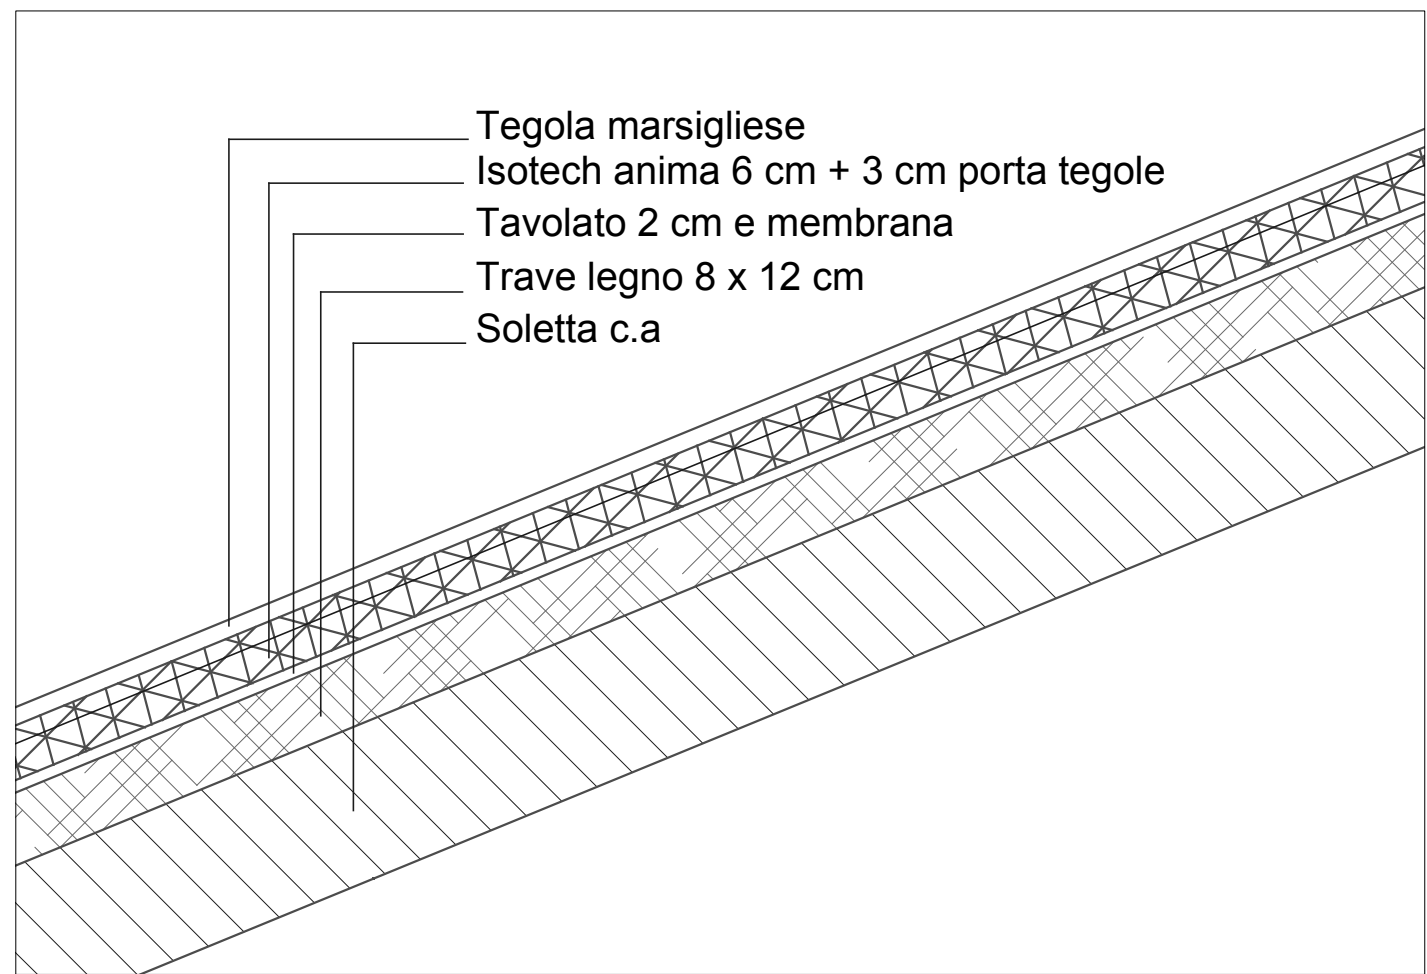

Sezione Trasversale
Stato attuale

Sezione Trasversale
Progetto

- Tegola marsigliese
- Isotech anima 6 cm + 3 cm porta tegole
- Tavolato 2 cm e membrana
- Trave legno 8 x 12 cm
- Soletta c.a